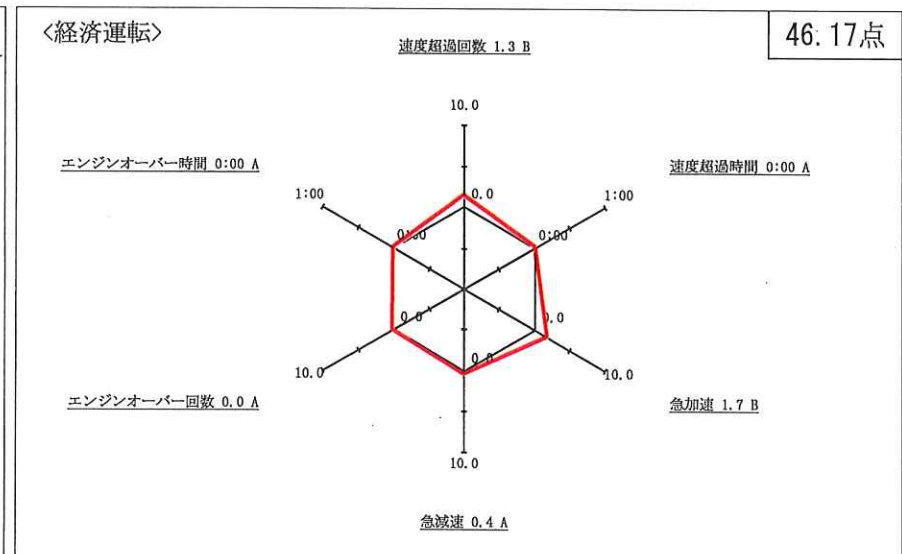

安全運転確認書

株式会社共生物流 相模原営業所
 所属：相模原営業所
 乗務員名：河原史延 (00001699)

運行日：2024年02月01日 ~ 2024年02月29日
 稼働日数：23日
 稼働時間：226:24

順位	評価	点数
4/4	B	89.17点

あなたは、経済運転評価において、下記の成績となりました。
 今後も管理者の指導をよく守り、安全運転に努めて下さい。

コメント欄

管理者所見
 発進時は、一呼吸置いて
 おちついた運転を
 2024.3 (馬)