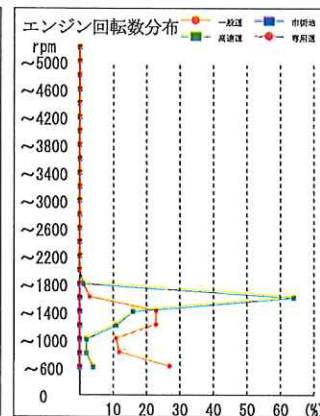

安全運転確認書

株式会社共生物流 相模原営業所
 所属：相模原営業所
 乗務員名：久馬勝二 (00001695)

運行日：2024年02月01日 ~ 2024年02月29日
 稼働日数：22日
 稼働時間：202:54

順位	評価	点数
2/ 4	A	99.30点

あなたは、経済運転評価において、下記の成績となりました。
 今後も管理者の指導をよく守り、安全運転に努めて下さい。

コメント欄

管理者所見
 周囲の状況をよく見て
 余裕のある動作を
 2024.3. (久馬)