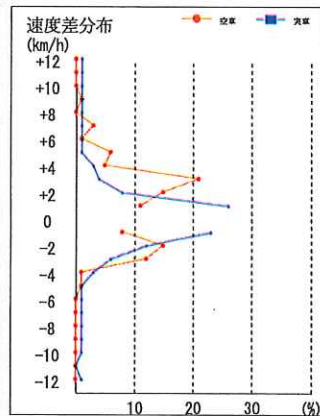

安全運転確認書

株式会社共生物流 相模原営業所
 所属：相模原営業所
 乗務員名：久馬勝二 (00001695)

運行日：2024年02月01日 ~ 2024年02月29日
 稼働日数：22日
 稼働時間：202:54

順位	評価	点数
2/ 4	A	99.30点

あなたは、経済運転評価において、下記の成績となりました。
 今後も管理者の指導をよく守り、安全運転に努めて下さい。

コメント欄

管理者所見
 周囲の状況をよく見て
 余裕のある動作を
 2024.3. (久馬)