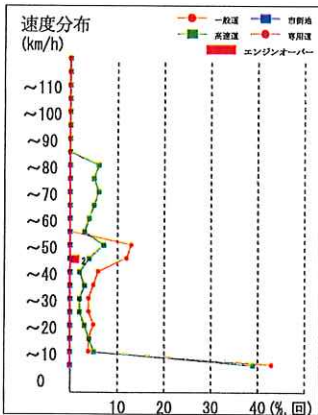

安全運転確認書

株式会社共生物流 相模原営業所
所属：相模原営業所
乗務員名：森昭彦 (00001743)

運行日：2024年02月01日 ~ 2024年02月29日
稼働日数：18日
稼働時間：173:32

順位	評価	点数
3/4	A	95.27点

あなたは、経済運転評価において、下記の成績となりました。
今後も管理者の指導をよく守り、安全運転に努めて下さい。

コメント欄

管理者所見
車間距離と動作に十分
余裕を持つこと
2024.3. (馬)