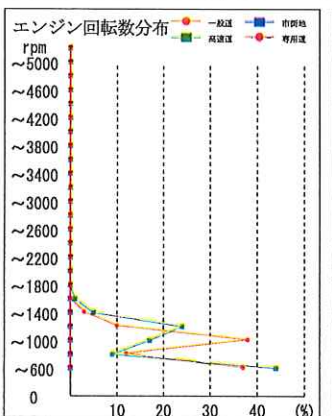

安全運転確認書

株式会社共生物流 相模原営業所
所 属 : 相模原営業所
乗務員名 : 上原光晴 (00001752)

運行日 : 2024年02月01日 ~ 2024年02月29日
稼働日数 : 22日
稼働時間 : 238:03

順位	評価	点数
1/4	A	99.60点

あなたは、経済運転評価において、下記の成績となりました。
今後も管理者の指導をよく守り、安全運転に努めて下さい。

コメント欄

管理者所見
道路状況、周囲を確認してこのまま安全運転を
2024.3. (馬)