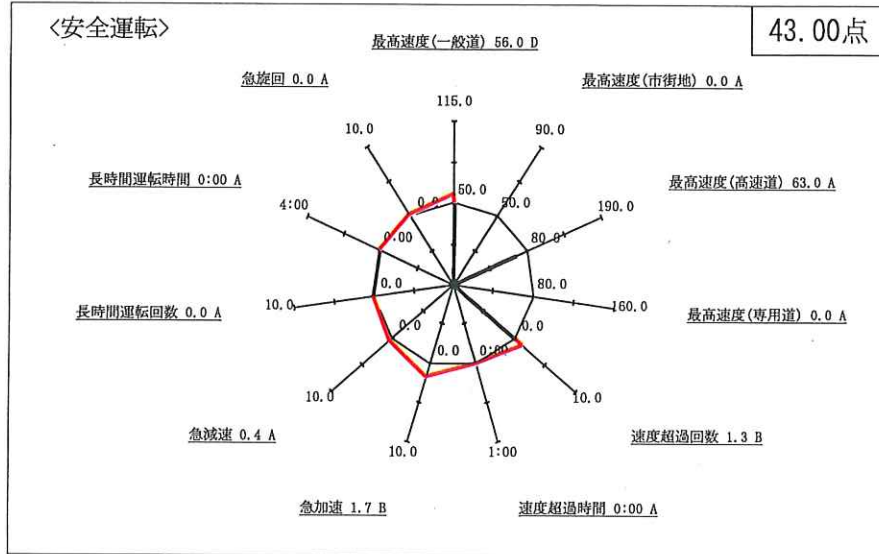

安全運転確認書

株式会社共生物流 相模原営業所
 所属：相模原営業所
 乗務員名：河原史延 (00001699)

運行日：2024年02月01日 ~ 2024年02月29日
 稼働日数：23日
 稼働時間：226:24

順位	評価	点数
4/4	B	89.17点

あなたは、経済運転評価において、下記の成績となりました。
 今後も管理者の指導をよく守り、安全運転に努めて下さい。

コメント欄

管理者所見
 発進時は、一呼吸置いて
 おちついた運転を
 2024.3 (馬)