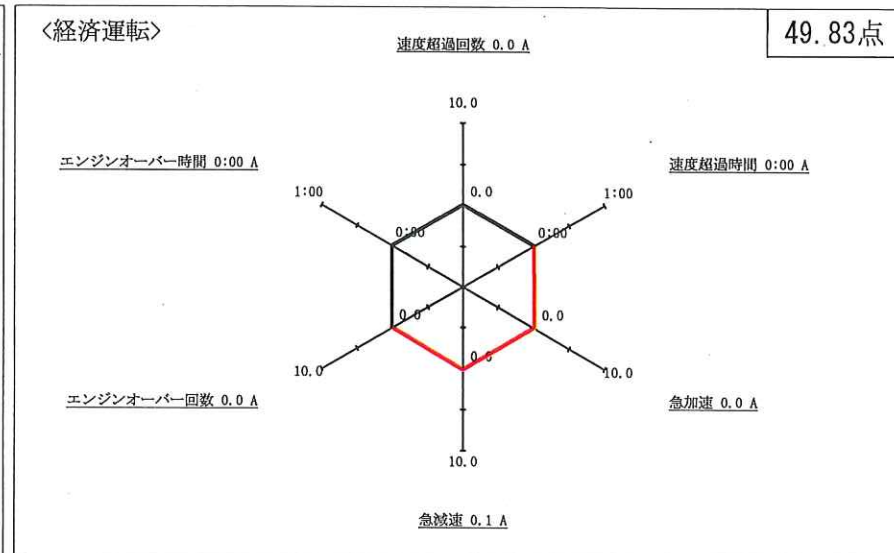

安全運転確認書

株式会社共生物流 相模原営業所
 所 属 : 相模原営業所
 乗務員名 : 上原光晴 (00001752)

運行日 : 2024年02月01日 ~ 2024年02月29日
 稼働日数 : 22日
 稼働時間 : 238:03

順位	評価	点数
1/4	A	99.60点

あなたは、経済運転評価において、下記の成績となりました。
 今後も管理者の指導をよく守り、安全運転に努めて下さい。

コメント欄