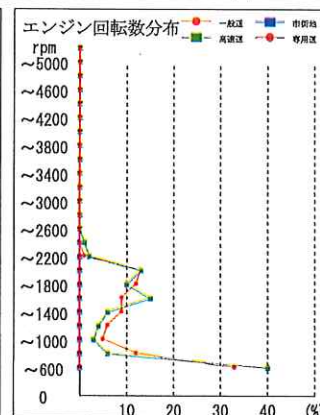

安全運転確認書

株式会社共生物流 相模原営業所
所属：相模原営業所
乗務員名：森昭彦 (00001743)

運行日：2024年02月01日 ~ 2024年02月29日
稼働日数：18日
稼働時間：173:32

順位	評価	点数
3/4	A	95.27点

あなたは、経済運転評価において、下記の成績となりました。
今後も管理者の指導をよく守り、安全運転に努めて下さい。

コメント欄

管理者所見
車間距離と動作に十分
余裕を持つこと
2024.3. (馬)