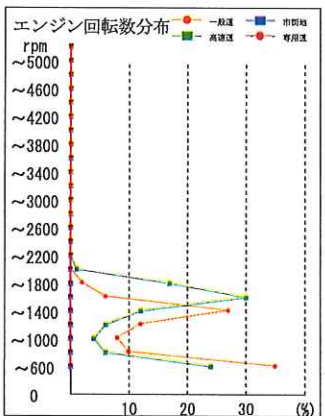

安全運転確認書

株式会社共生物流 相模原営業所
 所属：相模原営業所
 乗務員名：河原史延 (00001699)

運行日：2024年02月01日 ~ 2024年02月29日
 稼働日数：23日
 稼働時間：226:24

順位	評価	点数
4/4	B	89.17点

あなたは、経済運転評価において、下記の成績となりました。
 今後も管理者の指導をよく守り、安全運転に努めて下さい。

コメント欄

管理者所見
 発進時は、一呼吸置いて
 おちついた運転を
 2024.3 (馬)