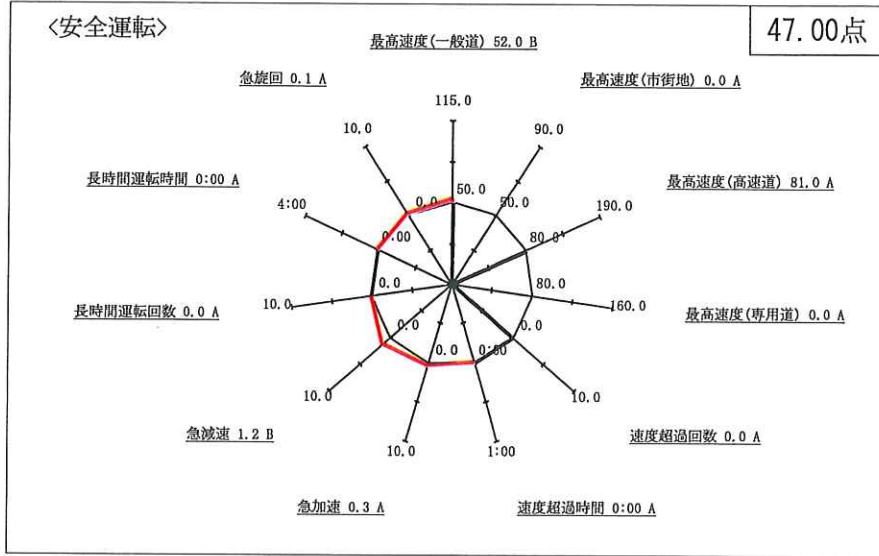

安全運転確認書

株式会社共生物流 相模原営業所
 所属：相模原営業所
 乗務員名：森昭彦 (00001743)

運行日：2024年02月01日 ~ 2024年02月29日
 稼働日数：18日
 稼働時間：173:32

順位	評価	点数
3/4	A	95.27点

あなたは、経済運転評価において、下記の成績となりました。
 今後も管理者の指導をよく守り、安全運転に努めて下さい。

コメント欄

管理者所見
 車間距離と動作に十分
 余裕を持つこと
 2024.3. (馬)