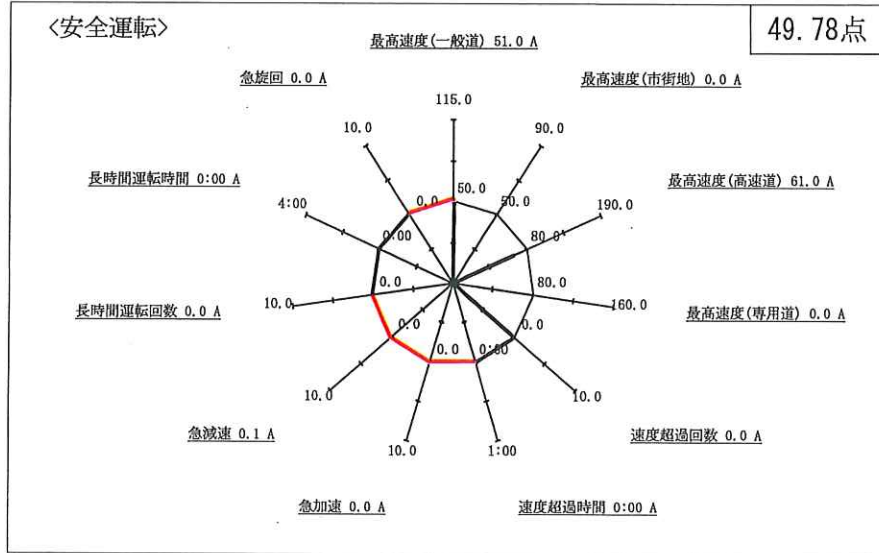

安全運転確認書

株式会社共生物流 相模原営業所
 所 属 : 相模原営業所
 乗務員名 : 上原光晴 (00001752)

運行日 : 2024年02月01日 ~ 2024年02月29日
 稼働日数 : 22日
 稼働時間 : 238:03

順位	評価	点数
1/4	A	99.60点

あなたは、経済運転評価において、下記の成績となりました。
 今後も管理者の指導をよく守り、安全運転に努めて下さい。

コメント欄

管理者所見
 道路状況、周囲を確認してこのまま安全運転を
 2024.3. (馬)