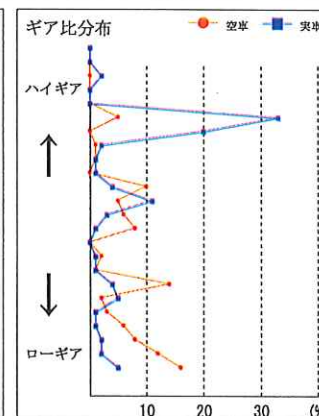

安全運転確認書

株式会社共生物流 相模原営業所
 所属：相模原営業所
 乗務員名：久馬勝二 (00001695)

運行日：2024年02月01日 ~ 2024年02月29日
 稼働日数：22日
 稼働時間：202:54

順位	評価	点数
2/ 4	A	99.30点

あなたは、経済運転評価において、下記の成績となりました。
 今後も管理者の指導をよく守り、安全運転に努めて下さい。

コメント欄

管理者所見
 周囲の状況をよく見て
 余裕のある動作を
 2024.3. (久馬)