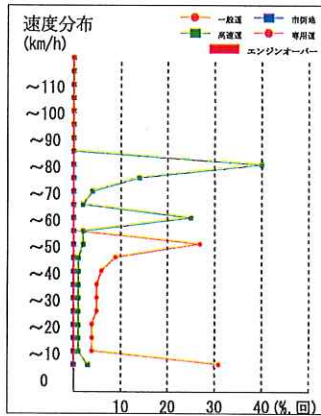

安全運転確認書

株式会社共生物流 相模原営業所
 所属：相模原営業所
 乗務員名：久馬勝二 (00001695)

運行日：2024年02月01日 ~ 2024年02月29日
 稼働日数：22日
 稼働時間：202:54

順位	評価	点数
2/ 4	A	99.30点

あなたは、経済運転評価において、下記の成績となりました。
 今後も管理者の指導をよく守り、安全運転に努めて下さい。

コメント欄

管理者所見
 周囲の状況をよく見て
 余裕のある動作を
 2024.3. (久馬)