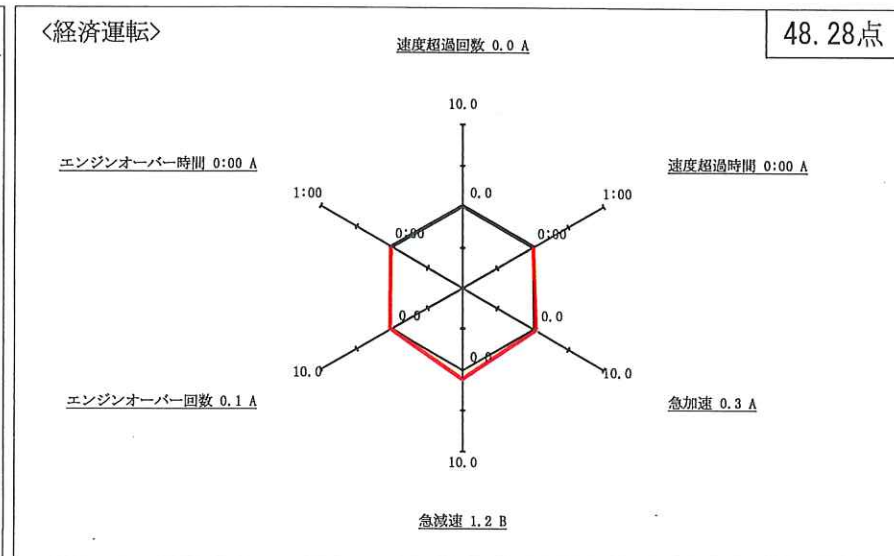

安全運転確認書

株式会社共生物流 相模原営業所
 所属：相模原営業所
 乗務員名：森昭彦 (00001743)

運行日：2024年02月01日 ~ 2024年02月29日
 稼働日数：18日
 稼働時間：173:32

順位	評価	点数
3/4	A	95.27点

あなたは、経済運転評価において、下記の成績となりました。
 今後も管理者の指導をよく守り、安全運転に努めて下さい。

コメント欄

管理者所見
 車間距離と動作に十分
 余裕を持つこと
 2024.3. (馬)