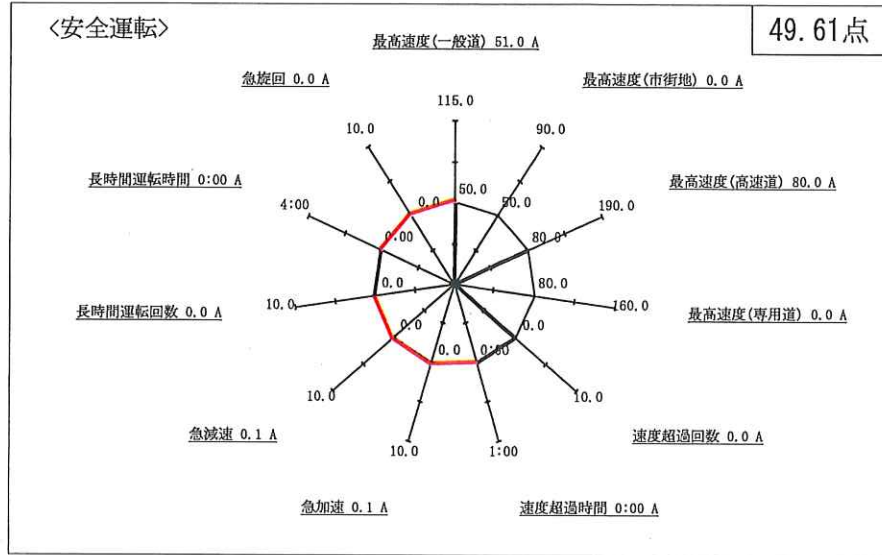

安全運転確認書

株式会社共生物流 相模原営業所
 所属：相模原営業所
 乗務員名：久馬勝二 (00001695)

運行日：2024年02月01日 ~ 2024年02月29日
 稼働日数：22日
 稼働時間：202:54

順位	評価	点数
2/ 4	A	99.30点

あなたは、経済運転評価において、下記の成績となりました。
 今後も管理者の指導をよく守り、安全運転に努めて下さい。

コメント欄

管理者所見
 周囲の状況をよく見て
 余裕のある動作を
 2024.3. (久馬)

安全運転確認書

株式会社共生物流 相模原営業所
 所属：相模原営業所
 乗務員名：河原史延 (00001699)

運行日：2024年02月01日 ~ 2024年02月29日
 稼働日数：23日
 稼働時間：226:24

順位	評価	点数
4/4	B	89.17点

あなたは、経済運転評価において、下記の成績となりました。
 今後も管理者の指導をよく守り、安全運転に努めて下さい。

コメント欄

管理者所見
 発進時は、一呼吸置いて
 おちついた運転を
 2024.3 (馬)