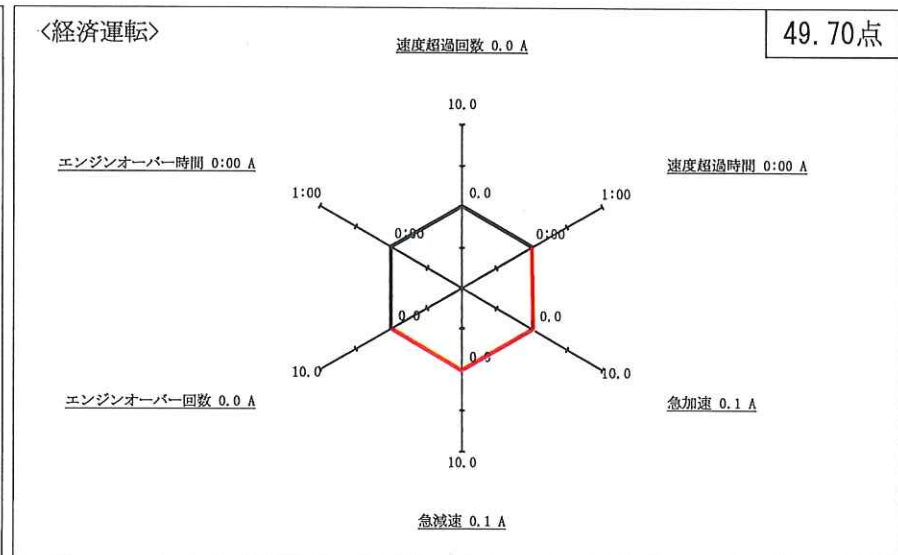

安全運転確認書

株式会社共生物流 相模原営業所
 所属：相模原営業所
 乗務員名：久馬勝二 (00001695)

運行日：2024年02月01日 ~ 2024年02月29日
 稼働日数：22日
 稼働時間：202:54

順位	評価	点数
2/ 4	A	99.30点

あなたは、経済運転評価において、下記の成績となりました。
 今後も管理者の指導をよく守り、安全運転に努めて下さい。

コメント欄

管理者所見
 周囲の状況をよく見て
 余裕のある動作を
 2024.3. (久馬)