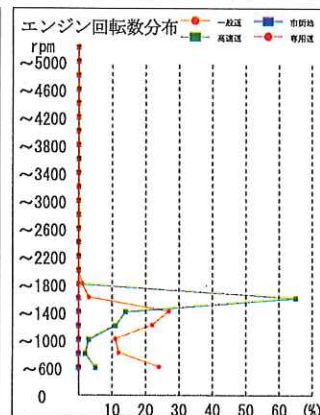

安全運転確認書

株式会社共生物流 相模原営業所
 所属：相模原営業所
 乗務員名：久馬勝二 (00001695)

運行日：2023年10月01日 ~ 2023年10月31日
 稼働日数：25日
 稼働時間：218:14

順位	評価	点数
2/ 4	A	99.46点

あなたは、経済運転評価において、下記の成績となりました。
 今後も管理者の指導をよく守り、安全運転に努めて下さい。

コメント欄

管理者所見

運転中は周囲交差点に十分注意を！
 2023.11.1