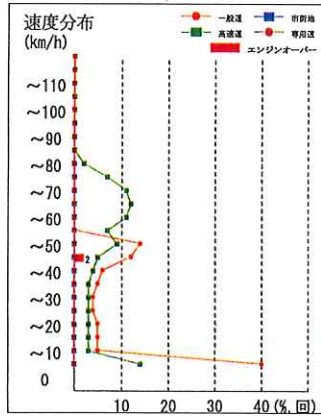

安全運転確認書

株式会社共生物流 相模原営業所
 所属：相模原営業所
 乗務員名：森昭彦 (00001743)

運行日：2023年10月01日 ~ 2023年10月31日
 稼働日数：21日
 稼働時間：212:07

順位	評価	点数
3/ 4	A	94.09点

あなたは、経済運転評価において、下記の成績となりました。
 今後も管理者の指導をよく守り、安全運転に努めて下さい。

コメント欄

管理者所見
 車両も速変もアルセルも
 気持ち持ちよう
 2023年11月