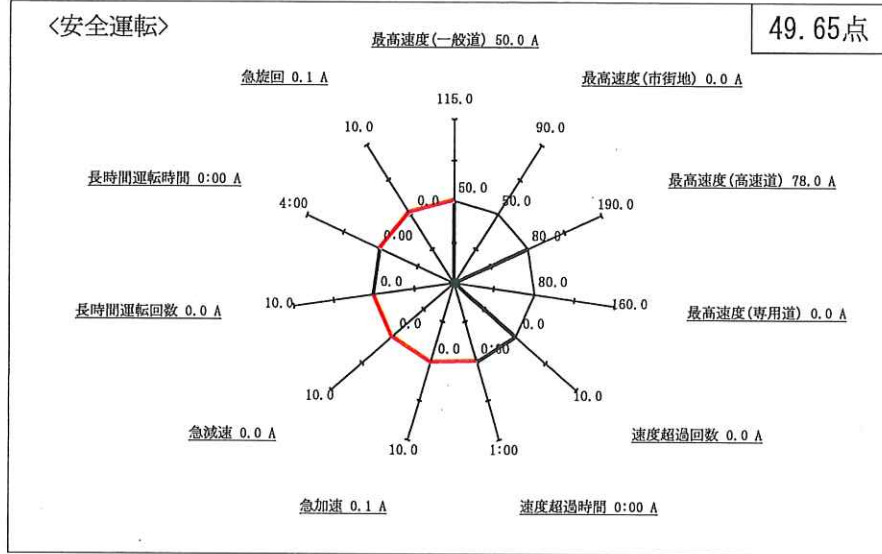

安全運転確認書

株式会社共生物流 相模原営業所
 所属：相模原営業所
 乗務員名：久馬勝二 (00001695)

運行日：2023年10月01日 ~ 2023年10月31日
 稼働日数：25日
 稼働時間：218:14

順位	評価	点数
2/ 4	A	99.46点

あなたは、経済運転評価において、下記の成績となりました。
 今後も管理者の指導をよく守り、安全運転に努めて下さい。

コメント欄

管理者所見

運転中は周囲交差点に十分注意を！
 2023.11.1

安全運転確認書

株式会社共生物流 相模原営業所
 所属：相模原営業所
 乗務員名：河原史延 (00001699)

運行日：2023年10月01日 ~ 2023年10月31日
 稼働日数：27日
 稼働時間：268:13

順位	評価	点数
4/ 4	A	90.66点

あなたは、経済運転評価において、下記の成績となりました。
 今後も管理者の指導をよく守り、安全運転に努めて下さい。

コメント欄

管理者所見
 少しアクセルをゆるく
 踏むように心がける
 2023.11. (馬)