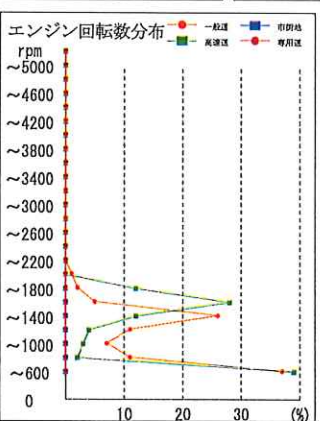

安全運転確認書

株式会社共生物流 相模原営業所
 所属：相模原営業所
 乗務員名：河原史延 (00001699)

運行日：2023年10月01日 ~ 2023年10月31日
 稼働日数：27日
 稼働時間：268:13

順位	評価	点数
4/ 4	A	90.66点

あなたは、経済運転評価において、下記の成績となりました。
 今後も管理者の指導をよく守り、安全運転に努めて下さい。

コメント欄

管理者所見
 少しアクセルをゆるく
 踏むように心がける
 2023.11. (馬)