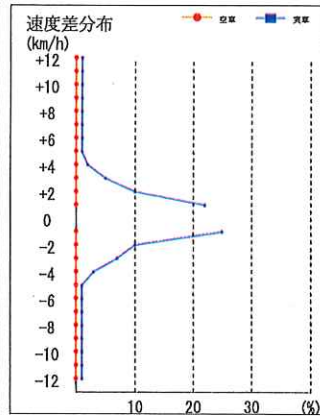

安全運転確認書

株式会社共生物流 相模原営業所
 所属：相模原営業所
 乗務員名：森昭彦 (00001743)

運行日：2023年10月01日 ~ 2023年10月31日
 稼働日数：21日
 稼働時間：212:07

順位	評価	点数
3/ 4	A	94.09点

あなたは、経済運転評価において、下記の成績となりました。
 今後も管理者の指導をよく守り、安全運転に努めて下さい。

コメント欄

管理者所見
 車両も速変もアルセルも
 気持ち持ちよう
 2023年11月