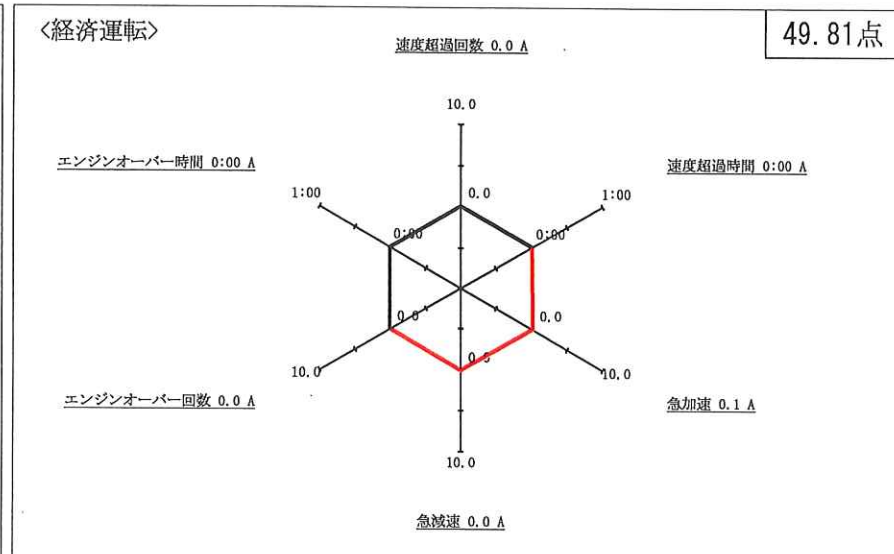

安全運転確認書

株式会社共生物流 相模原営業所
 所属：相模原営業所
 乗務員名：久馬勝二 (00001695)

運行日：2023年10月01日 ~ 2023年10月31日
 稼働日数：25日
 稼働時間：218:14

順位	評価	点数
2/ 4	A	99.46点

あなたは、経済運転評価において、下記の成績となりました。
 今後も管理者の指導をよく守り、安全運転に努めて下さい。

コメント欄

管理者所見

運転中は周囲交差点に十分注意を！
 2023.11.1

安全運転確認書

株式会社共生物流 相模原営業所
 所属：相模原営業所
 乗務員名：河原史延 (00001699)

運行日：2023年10月01日 ~ 2023年10月31日
 稼働日数：27日
 稼働時間：268:13

順位	評価	点数
4/ 4	A	90.66点

あなたは、経済運転評価において、下記の成績となりました。
 今後も管理者の指導をよく守り、安全運転に努めて下さい。

コメント欄

管理者所見
 少しアクセルをゆるく
 踏むように心がける
 2023.11. (馬)