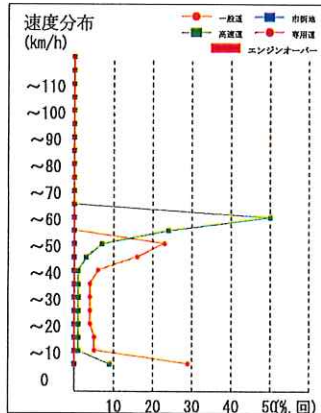

安全運転確認書

株式会社共生物流 相模原営業所
 所属：相模原営業所
 乗務員名：上原光晴 (00001752)

運行日：2023年10月01日 ~ 2023年10月31日
 稼働日数：25日
 稼働時間：234:34

順位	評価	点数
1/4	A	99.80点

あなたは、経済運転評価において、下記の成績となりました。
 今後も管理者の指導をよく守り、安全運転に努めて下さい。

コメント欄

管理者所見
 この調子でより安全
 運転を
 2023.11.1 (久馬)