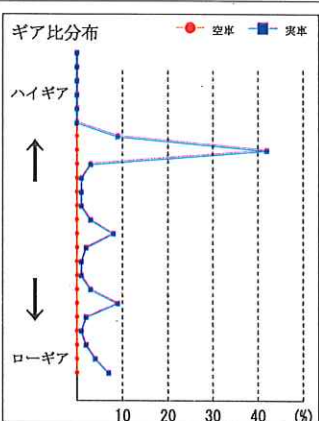

安全運転確認書

株式会社共生物流 相模原営業所
 所属：相模原営業所
 乗務員名：河原史延 (00001699)

運行日：2023年10月01日 ~ 2023年10月31日
 稼働日数：27日
 稼働時間：268:13

順位	評価	点数
4/ 4	A	90.66点

あなたは、経済運転評価において、下記の成績となりました。
 今後も管理者の指導をよく守り、安全運転に努めて下さい。

コメント欄

管理者所見
 少しアクセルをゆるく
 踏むように心がける
 2023.11. (馬)