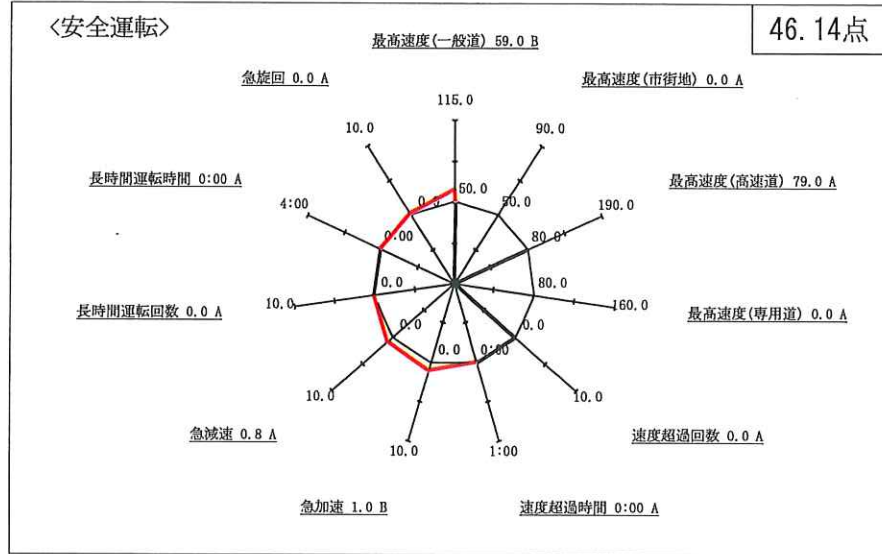

安全運転確認書

株式会社共生物流 相模原営業所
 所属：相模原営業所
 乗務員名：森昭彦 (00001743)

運行日：2023年10月01日 ~ 2023年10月31日
 稼働日数：21日
 稼働時間：212:07

順位	評価	点数
3/ 4	A	94.09点

あなたは、経済運転評価において、下記の成績となりました。
 今後も管理者の指導をよく守り、安全運転に努めて下さい。

コメント欄

管理者所見
 車両も速変もアルセルも
 気持ち持ちよう
 2023年11月