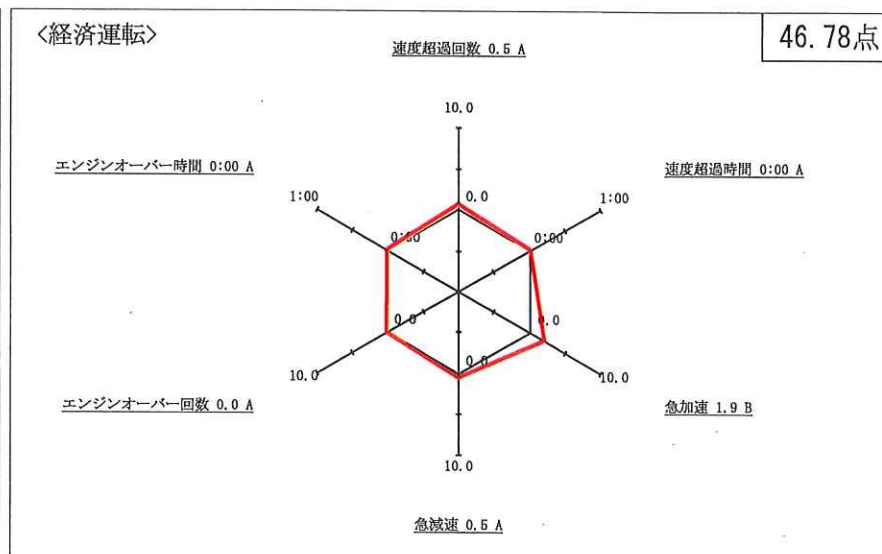

安全運転確認書

株式会社共生物流 相模原営業所
 所属：相模原営業所
 乗務員名：河原史延 (00001699)

運行日：2023年10月01日 ~ 2023年10月31日
 稼働日数：27日
 稼働時間：268:13

順位	評価	点数
4/ 4	A	90.66点

あなたは、経済運転評価において、下記の成績となりました。
 今後も管理者の指導をよく守り、安全運転に努めて下さい。

コメント欄

管理者所見
 少しアクセルをゆるく
 踏むように心がける
 2023.11. (馬)