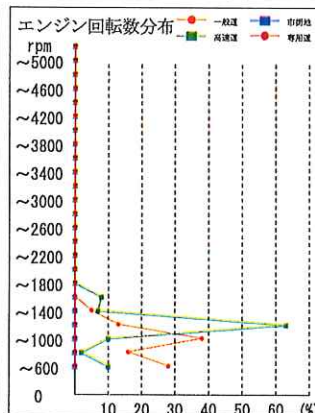

安全運転確認書

株式会社共生物流 相模原営業所
 所属：相模原営業所
 乗務員名：上原光晴 (00001752)

運行日：2023年10月01日 ~ 2023年10月31日
 稼働日数：25日
 稼働時間：234:34

順位	評価	点数
1/4	A	99.80点

あなたは、経済運転評価において、下記の成績となりました。
 今後も管理者の指導をよく守り、安全運転に努めて下さい。

コメント欄

管理者所見
 この調子でより安全
 運転を
 2023.11.1 (久馬)