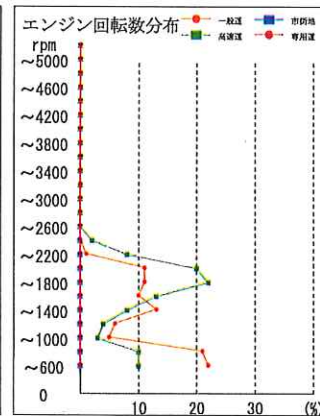

安全運転確認書

株式会社共生物流 相模原営業所
 所属：相模原営業所
 乗務員名：森昭彦 (00001743)

運行日：2023年10月01日 ~ 2023年10月31日
 稼働日数：21日
 稼働時間：212:07

順位	評価	点数
3/ 4	A	94.09点

あなたは、経済運転評価において、下記の成績となりました。
 今後も管理者の指導をよく守り、安全運転に努めて下さい。

コメント欄

管理者所見
 車両も速変もアルセルも
 気持ち持ちよう
 2023年11月