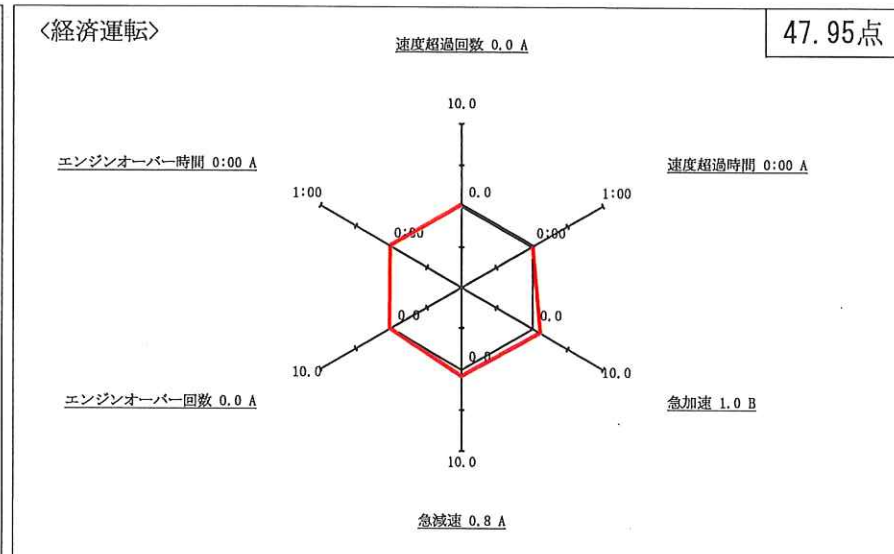

安全運転確認書

株式会社共生物流 相模原営業所
 所属：相模原営業所
 乗務員名：森昭彦 (00001743)

運行日：2023年10月01日 ~ 2023年10月31日
 稼働日数：21日
 稼働時間：212:07

順位	評価	点数
3/ 4	A	94.09点

あなたは、経済運転評価において、下記の成績となりました。
 今後も管理者の指導をよく守り、安全運転に努めて下さい。

コメント欄

管理者所見
 車両も速変もアルセルも
 気持ち持ちよう
 2023年11月