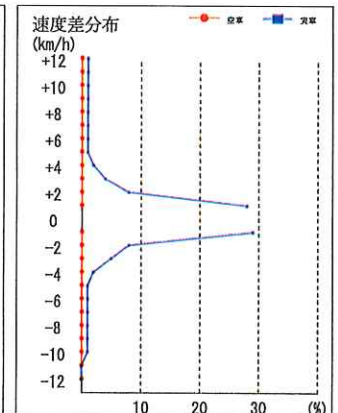

安全運転確認書

株式会社共生物流 相模原営業所
 所属：相模原営業所
 乗務員名：上原光晴 (00001752)

運行日：2023年10月01日 ~ 2023年10月31日
 稼働日数：25日
 稼働時間：234:34

順位	評価	点数
1/4	A	99.80点

あなたは、経済運転評価において、下記の成績となりました。
 今後も管理者の指導をよく守り、安全運転に努めて下さい。

コメント欄

管理者所見
 この調子でより安全
 運転を
 2023.11.1 (久馬)