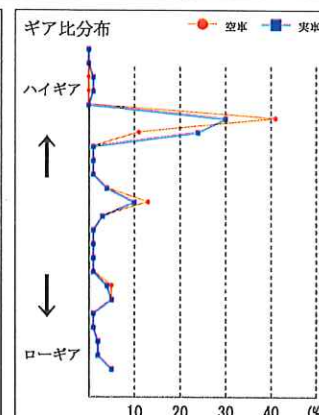

安全運転確認書

株式会社共生物流 相模原営業所
 所属：相模原営業所
 乗務員名：久馬勝二 (00001695)

運行日：2023年10月01日 ~ 2023年10月31日
 稼働日数：25日
 稼働時間：218:14

順位	評価	点数
2/ 4	A	99.46点

あなたは、経済運転評価において、下記の成績となりました。
 今後も管理者の指導をよく守り、安全運転に努めて下さい。

コメント欄

管理者所見

運転中は周囲交差点に十分注意を！
 2023.11.1