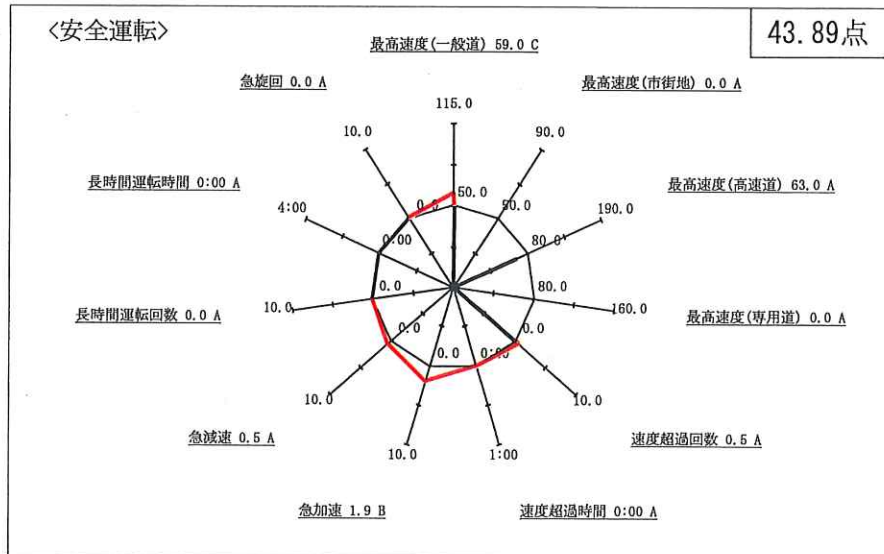

安全運転確認書

株式会社共生物流 相模原営業所
 所属：相模原営業所
 乗務員名：河原史延 (00001699)

運行日：2023年10月01日 ~ 2023年10月31日
 稼働日数：27日
 稼働時間：268:13

順位	評価	点数
4/ 4	A	90.66点

あなたは、経済運転評価において、下記の成績となりました。
 今後も管理者の指導をよく守り、安全運転に努めて下さい。

コメント欄

管理者所見
 少しアクセルをゆるく
 踏むように心がける
 2023.11. (馬)