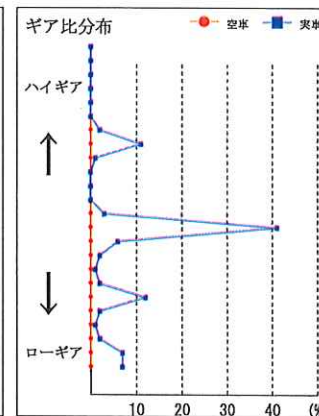

安全運転確認書

株式会社共生物流 相模原営業所
 所属：相模原営業所
 乗務員名：森昭彦 (00001743)

運行日：2023年10月01日 ~ 2023年10月31日
 稼働日数：21日
 稼働時間：212:07

順位	評価	点数
3/ 4	A	94.09点

あなたは、経済運転評価において、下記の成績となりました。
 今後も管理者の指導をよく守り、安全運転に努めて下さい。

コメント欄

管理者所見
 車両も速変もアルセルも
 気持ち持ちよう
 2023年11月