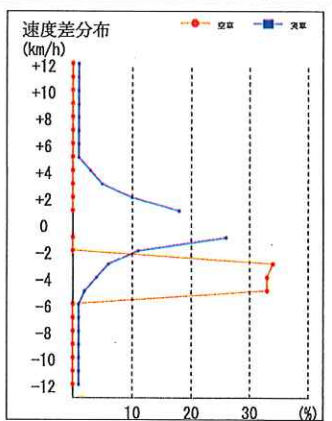

安全運転確認書

株式会社共生物流 相模原営業所
 所属：相模原営業所
 乗務員名：河原史延 (00001699)

運行日：2023年10月01日 ~ 2023年10月31日
 稼働日数：27日
 稼働時間：268:13

順位	評価	点数
4/ 4	A	90.66点

あなたは、経済運転評価において、下記の成績となりました。
 今後も管理者の指導をよく守り、安全運転に努めて下さい。

コメント欄

管理者所見
 少しアクセルをゆるく
 踏むように心がける
 2023.11. (馬)