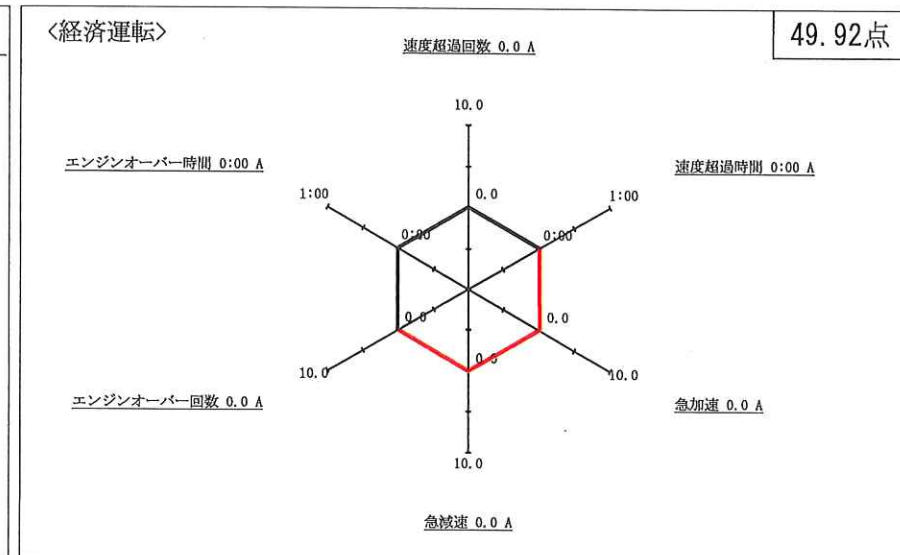

安全運転確認書

株式会社共生物流 相模原営業所
 所属：相模原営業所
 乗務員名：上原光晴 (00001752)

運行日：2023年10月01日 ~ 2023年10月31日
 稼働日数：25日
 稼働時間：234:34

順位	評価	点数
1/4	A	99.80点

あなたは、経済運転評価において、下記の成績となりました。
 今後も管理者の指導をよく守り、安全運転に努めて下さい。

コメント欄

管理者所見
 この調子でより安全
 運転を
 2023.11.1 (久馬)