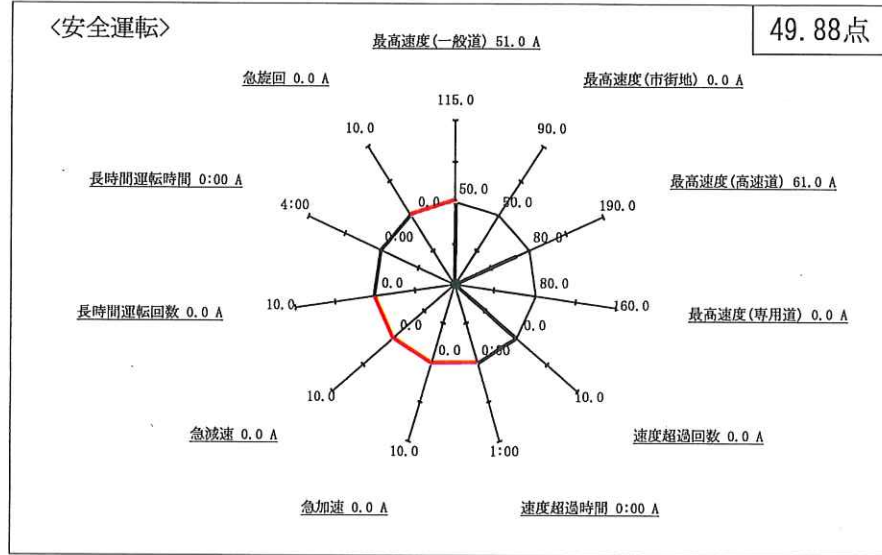

安全運転確認書

株式会社共生物流 相模原営業所
 所属：相模原営業所
 乗務員名：上原光晴 (00001752)

運行日：2023年10月01日 ~ 2023年10月31日
 稼働日数：25日
 稼働時間：234:34

順位	評価	点数
1/4	A	99.80点

あなたは、経済運転評価において、下記の成績となりました。
 今後も管理者の指導をよく守り、安全運転に努めて下さい。

コメント欄

管理者所見
 この調子でより安全
 運転を
 2023.11.1 (久馬)