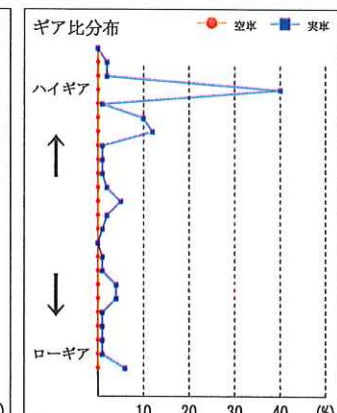

安全運転確認書

株式会社共生物流 相模原営業所
 所属：相模原営業所
 乗務員名：上原光晴 (00001752)

運行日：2023年10月01日 ~ 2023年10月31日
 稼働日数：25日
 稼働時間：234:34

順位	評価	点数
1/4	A	99.80点

あなたは、経済運転評価において、下記の成績となりました。
 今後も管理者の指導をよく守り、安全運転に努めて下さい。

コメント欄

管理者所見
 この調子でより安全
 運転を
 2023.11.1 (久馬)