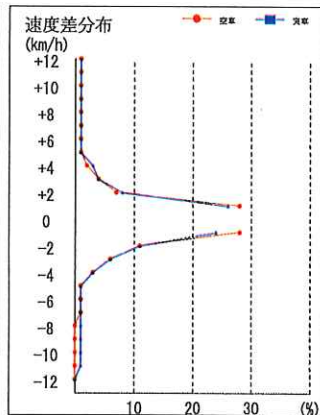

安全運転確認書

株式会社共生物流 相模原営業所
 所属：相模原営業所
 乗務員名：久馬勝二 (00001695)

運行日：2023年10月01日 ~ 2023年10月31日
 稼働日数：25日
 稼働時間：218:14

順位	評価	点数
2/ 4	A	99.46点

あなたは、経済運転評価において、下記の成績となりました。
 今後も管理者の指導をよく守り、安全運転に努めて下さい。

コメント欄

管理者所見

運転中は周囲交差点に十分注意を！
 2023.11.1