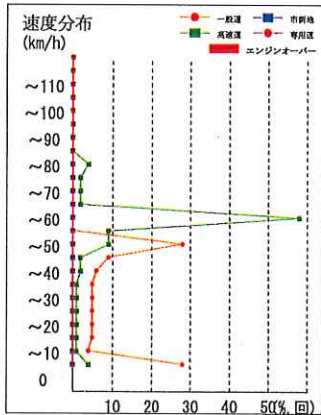

安全運転確認書

株式会社共生物流 相模原営業所
 所属：相模原営業所
 乗務員名：久馬勝二 (00001695)

運行日：2023年10月01日 ~ 2023年10月31日
 稼働日数：25日
 稼働時間：218:14

順位	評価	点数
2/ 4	A	99.46点

あなたは、経済運転評価において、下記の成績となりました。
 今後も管理者の指導をよく守り、安全運転に努めて下さい。

コメント欄

管理者所見

運転中は周囲交差点に十分注意を！
 2023.11.1