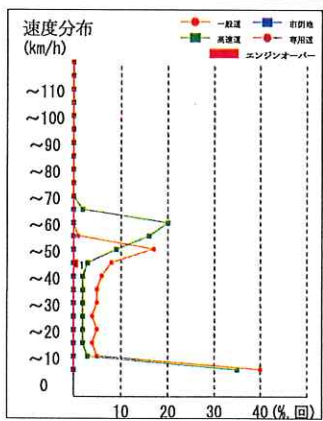

安全運転確認書

株式会社共生物流 相模原営業所
 所属：相模原営業所
 乗務員名：河原史延 (00001699)

運行日：2023年10月01日 ~ 2023年10月31日
 稼働日数：27日
 稼働時間：268:13

順位	評価	点数
4/ 4	A	90.66点

あなたは、経済運転評価において、下記の成績となりました。
 今後も管理者の指導をよく守り、安全運転に努めて下さい。

コメント欄

管理者所見
 少しアクセルをゆるく
 踏むように心がける
 2023.11. (馬)