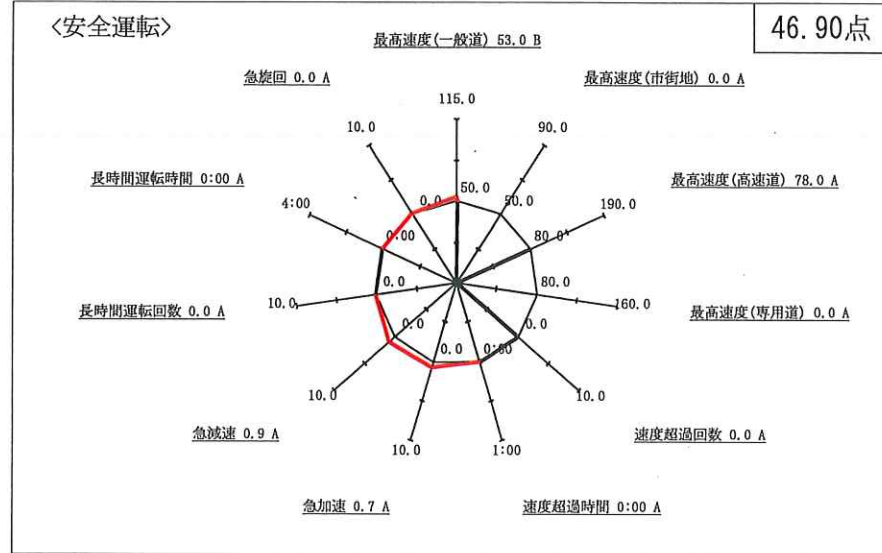

管理者所見
 急加速、速度超過が多いです。アクセルと気持ちに余裕を!!
 2023.10.1 (馬)

安全運転確認書

株式会社共生物流 相模原営業所
 所 属 : 相模原営業所
 乗務員名 : 森昭彦 (00001743)

運行日 : 2023年09月01日 ~ 2023年09月30日
 稼働日数 : 21日
 稼働時間 : 210:47

順位	評価	点数
3/ 4	A	95.09点

あなたは、経済運転評価において、下記の成績となりました。
 今後も管理者の指導をよく守り、安全運転に努めて下さい。