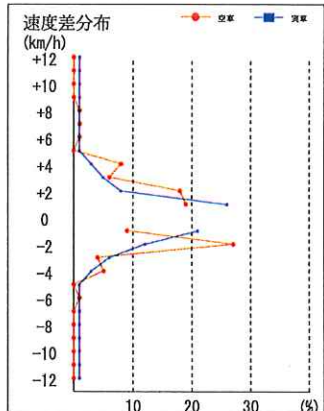

安全運転確認書

株式会社共生物流 相模原営業所
 所属：相模原営業所
 乗務員名：久馬勝二 (00001695)

運行日：2023年09月01日 ~ 2023年09月30日
 稼働日数：23日
 稼働時間：202:23

順位	評価	点数
2/4	A	98.91点

あなたは、経済運転評価において、下記の成績となりました。
 今後も管理者の指導をよく守り、安全運転に努めて下さい。

コメント欄

管理者所見
 クラッチを離れしギアをつなげ
 てがらアセルを踏ま、
 踏みすぎやさしく発進
 2023.10.1