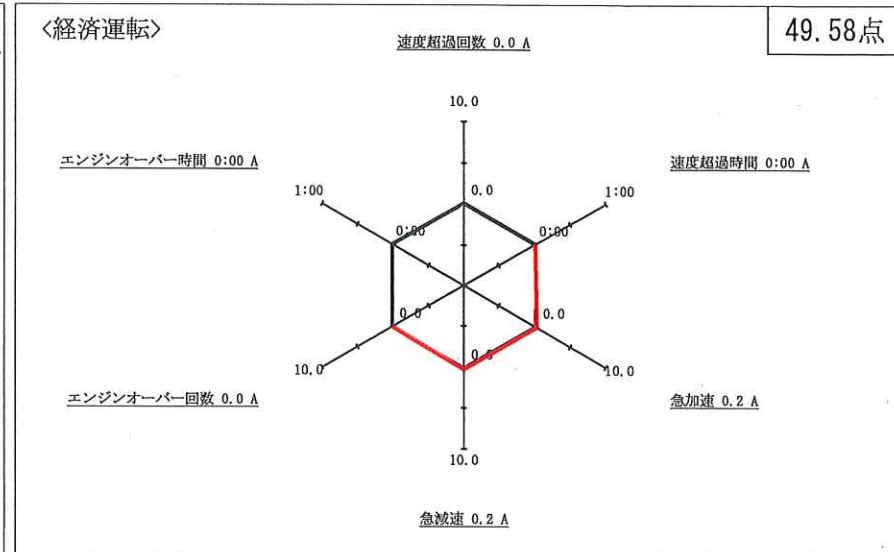

安全運転確認書

株式会社共生物流 相模原営業所
 所属：相模原営業所
 乗務員名：久馬勝二 (00001695)

運行日：2023年09月01日 ~ 2023年09月30日
 稼働日数：23日
 稼働時間：202:23

順位	評価	点数
2/4	A	98.91点

あなたは、経済運転評価において、下記の成績となりました。
 今後も管理者の指導をよく守り、安全運転に努めて下さい。

コメント欄

管理者所見
 クラッチを離れしギアをつなげ
 てがらアセルを踏ま、
 踏みすぎやさしく発進
 2023.10.1