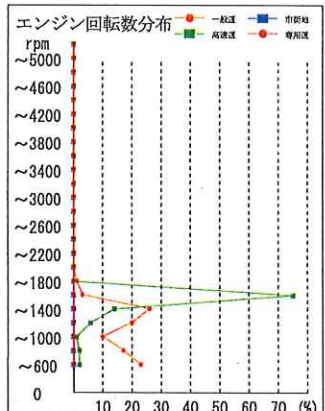

安全運転確認書

株式会社共生物流 相模原営業所
 所属：相模原営業所
 乗務員名：久馬勝二 (00001695)

運行日：2023年09月01日 ~ 2023年09月30日
 稼働日数：23日
 稼働時間：202:23

順位	評価	点数
2/4	A	98.91点

あなたは、経済運転評価において、下記の成績となりました。
 今後も管理者の指導をよく守り、安全運転に努めて下さい。

コメント欄

管理者所見
 クラッチを離れしギアをつなげ
 てがらアセルを踏ま、
 踏みすぎやさしく発進
 2023.10.1