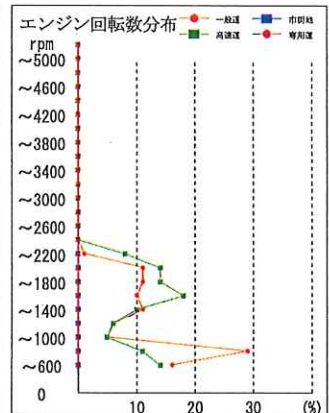

安全運転確認書

株式会社共生物流 相模原営業所
所 属 : 相模原営業所
乗務員名 : 森昭彦 (00001743)

運行日 : 2023年09月01日 ~ 2023年09月30日
稼働日数 : 21日
稼働時間 : 210:47

順位	評価	点数
3/ 4	A	95.09点

あなたは、経済運転評価において、下記の成績となりました。
今後も管理者の指導をよく守り、安全運転に努めて下さい。

コメント欄

管理者所見
車両距離と長持に
十分な余裕を持つ様に
2023.10 森昭彦