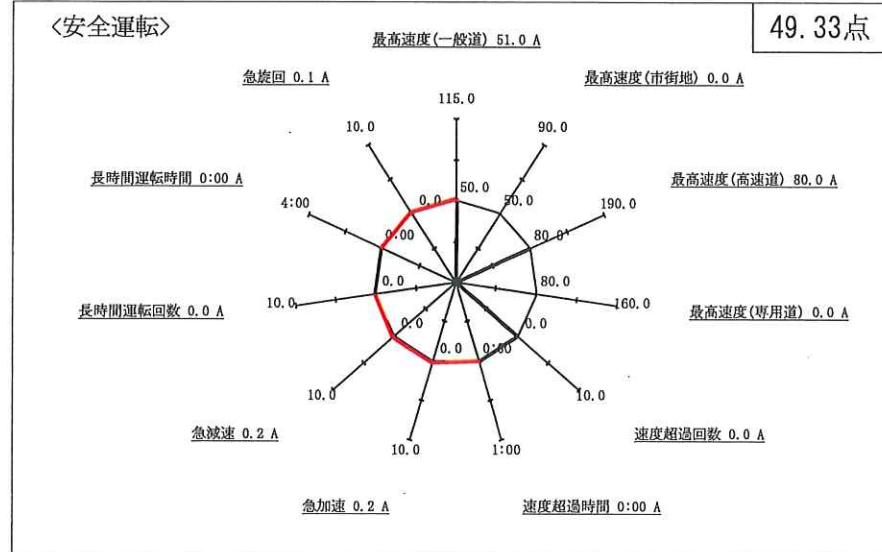

安全運転確認書

株式会社共生物流 相模原営業所
 所属：相模原営業所
 乗務員名：久馬勝二 (00001695)

運行日：2023年09月01日 ~ 2023年09月30日
 稼働日数：23日
 稼働時間：202:23

順位	評価	点数
2/4	A	98.91点

あなたは、経済運転評価において、下記の成績となりました。
 今後も管理者の指導をよく守り、安全運転に努めて下さい。

コメント欄

管理者所見
 クラッチを離れしギアをつなげ
 てがらアセルを踏ま、
 踏みすぎやさしく発進
 2023.10.1

安全運転確認書

株式会社共生物流 相模原営業所
 所 属 : 相模原営業所
 乗務員名 : 河原史延 (00001699)

運行日 : 2023年09月01日 ~ 2023年09月30日
 稼働日数 : 24日
 稼働時間 : 241:00

順位	評価	点数
4/ 4	A	90.95点

あなたは、経済運転評価において、下記の成績となりました。
 今後も管理者の指導をよく守り、安全運転に努めて下さい。

コメント欄