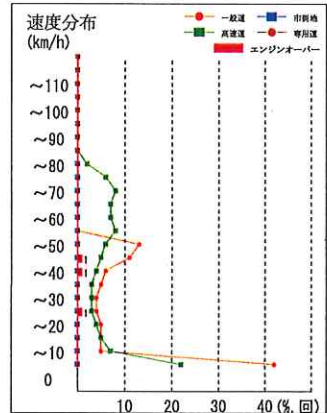

安全運転確認書

株式会社共生物流 相模原営業所
所 属 : 相模原営業所
乗務員名 : 森昭彦 (00001743)

運行日 : 2023年09月01日 ~ 2023年09月30日
稼働日数 : 21日
稼働時間 : 210:47

順位	評価	点数
3/ 4	A	95.09点

あなたは、経済運転評価において、下記の成績となりました。
今後も管理者の指導をよく守り、安全運転に努めて下さい。

コメント欄

管理者所見
車両距離と長持に
十分な余裕を持つ様に
2023.10 森昭彦