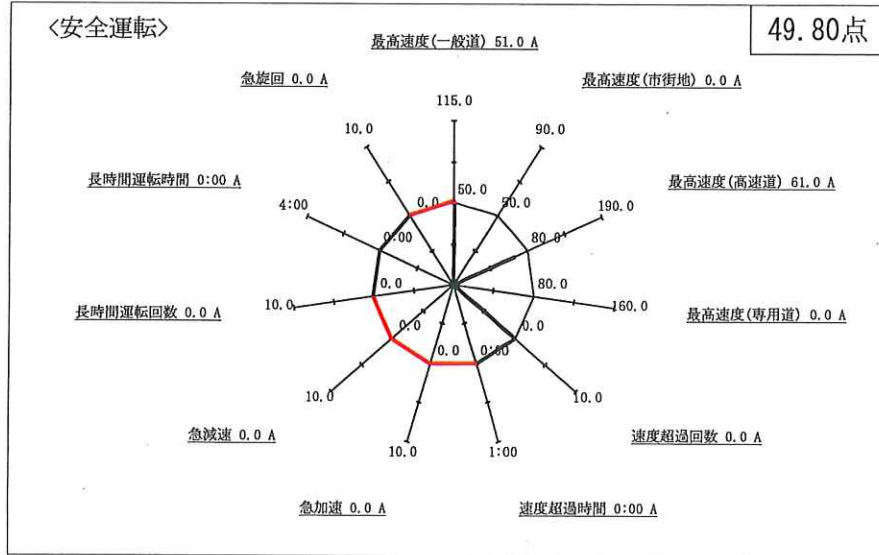

コメント欄

管理者所見
 車両距離と長持に
 十分な余裕を持つ様に
 2023.10 森昭彦

安全運転確認書

株式会社共生物流 相模原営業所
 所 属 : 相模原営業所
 乗務員名 : 上原光晴 (00001752)

運行日 : 2023年09月01日 ~ 2023年09月30日
 稼働日数 : 25日
 稼働時間 : 214:55

順位	評価	点数
1/4	A	99.68点

あなたは、経済運転評価において、下記の成績となりました。
 今後も管理者の指導をよく守り、安全運転に努めて下さい。