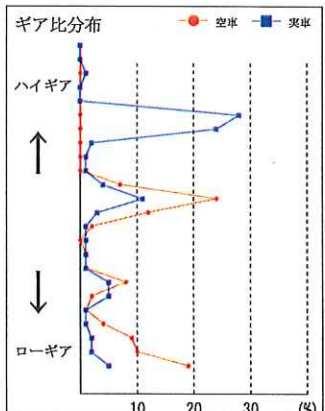

安全運転確認書

株式会社共生物流 相模原営業所
 所属：相模原営業所
 乗務員名：久馬勝二 (00001695)

運行日：2023年09月01日 ~ 2023年09月30日
 稼働日数：23日
 稼働時間：202:23

順位	評価	点数
2/4	A	98.91点

あなたは、経済運転評価において、下記の成績となりました。
 今後も管理者の指導をよく守り、安全運転に努めて下さい。

コメント欄

管理者所見
 クラッチを離れしギアをつなげ
 てがらアセルを踏ま、
 踏みすぎやさしく発進
 2023.10.1