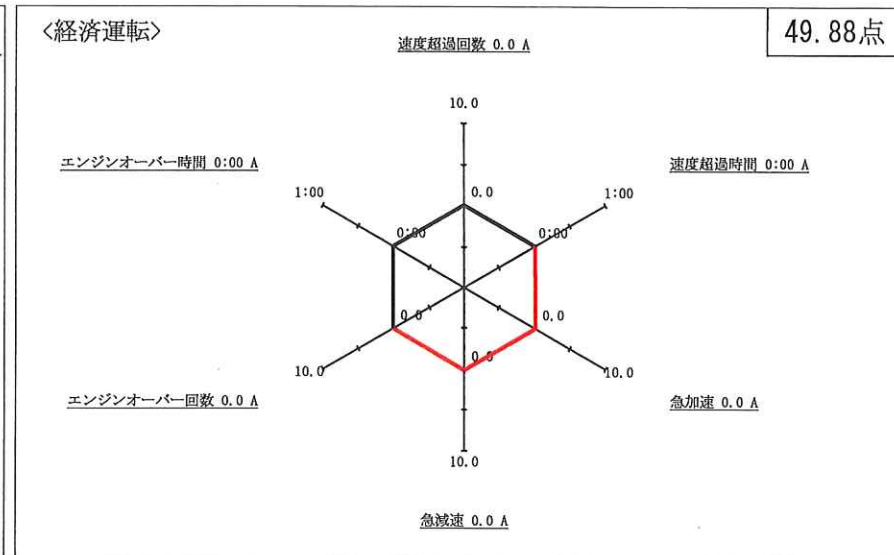

コメント欄

管理者所見
 車両距離と長持に
 十分な余裕を持つ様に
 2023.10 森昭彦

安全運転確認書

株式会社共生物流 相模原営業所
 所 属 : 相模原営業所
 乗務員名 : 上原光晴 (00001752)

運行日 : 2023年09月01日 ~ 2023年09月30日
 稼働日数 : 25日
 稼働時間 : 214:55

順位	評価	点数
1/4	A	99.68点

あなたは、経済運転評価において、下記の成績となりました。
 今後も管理者の指導をよく守り、安全運転に努めて下さい。