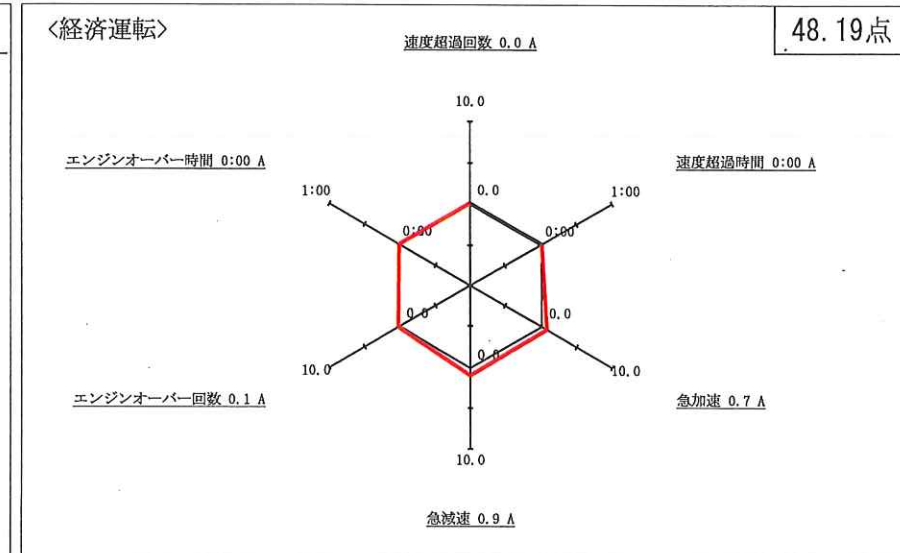

管理者所見
 急加速、速度超過が多いです。アクセルと気持ちに余裕を!!
 2023.10.1 (馬)

安全運転確認書

株式会社共生物流 相模原営業所
 所 属 : 相模原営業所
 乗務員名 : 森昭彦 (00001743)

運行日 : 2023年09月01日 ~ 2023年09月30日
 稼働日数 : 21日
 稼働時間 : 210:47

順位	評価	点数
3/ 4	A	95.09点

あなたは、経済運転評価において、下記の成績となりました。
 今後も管理者の指導をよく守り、安全運転に努めて下さい。