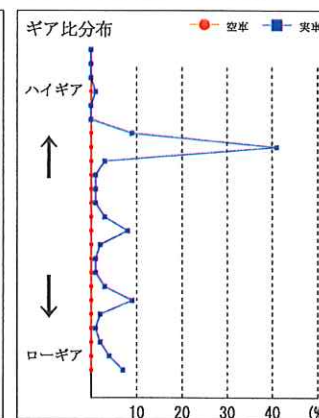

安全運転確認書

株式会社共生物流 相模原営業所
 所 属 : 相模原営業所
 乗務員名 : 河原史延 (00001699)

運行日 : 2023年09月01日 ~ 2023年09月30日
 稼働日数 : 24日
 稼働時間 : 241:00

順位	評価	点数
4/ 4	A	90.95点

あなたは、経済運転評価において、下記の成績となりました。
 今後も管理者の指導をよく守り、安全運転に努めて下さい。

コメント欄