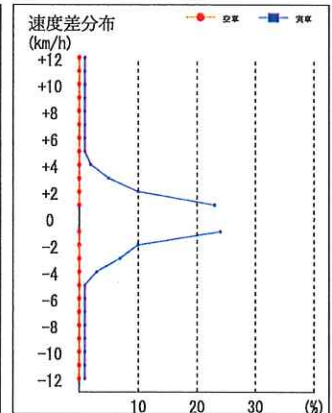

安全運転確認書

株式会社共生物流 相模原営業所
所 属 : 相模原営業所
乗務員名 : 森昭彦 (00001743)

運行日 : 2023年09月01日 ~ 2023年09月30日
稼働日数 : 21日
稼働時間 : 210:47

順位	評価	点数
3/ 4	A	95.09点

あなたは、経済運転評価において、下記の成績となりました。
今後も管理者の指導をよく守り、安全運転に努めて下さい。

コメント欄

管理者所見
車両距離と長持に
十分な余裕を持つ様に
2023.10 森昭彦