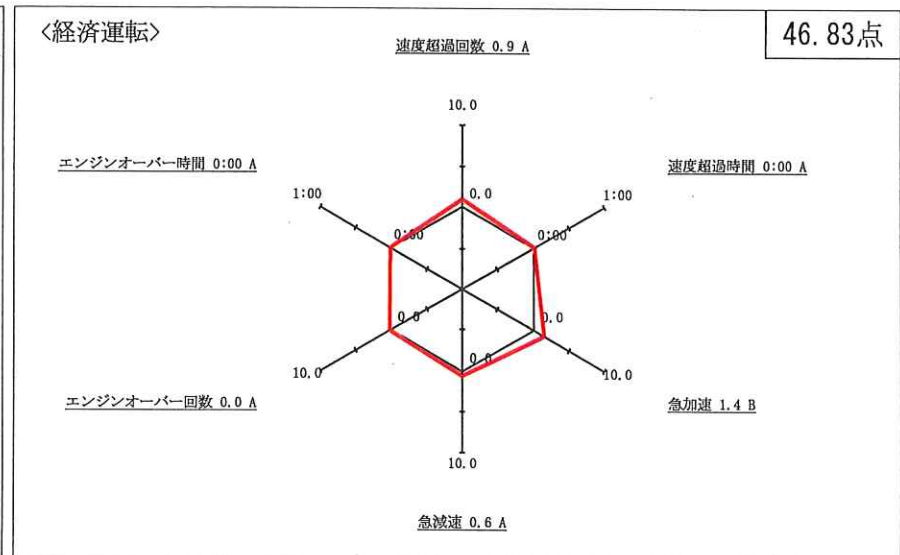

安全運転確認書

株式会社共生物流 相模原営業所
 所 属 : 相模原営業所
 乗務員名 : 河原史延 (00001699)

運行日 : 2023年09月01日 ~ 2023年09月30日
 稼働日数 : 24日
 稼働時間 : 241:00

順位	評価	点数
4/ 4	A	90.95点

あなたは、経済運転評価において、下記の成績となりました。
 今後も管理者の指導をよく守り、安全運転に努めて下さい。

コメント欄