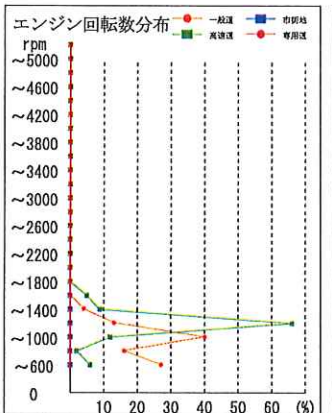

コメント欄

管理者所見
 一般道・高速道 双方とも
 1回オーバー! そんなに時間取
 変わらないのでもう少し注意
 2023.10.1