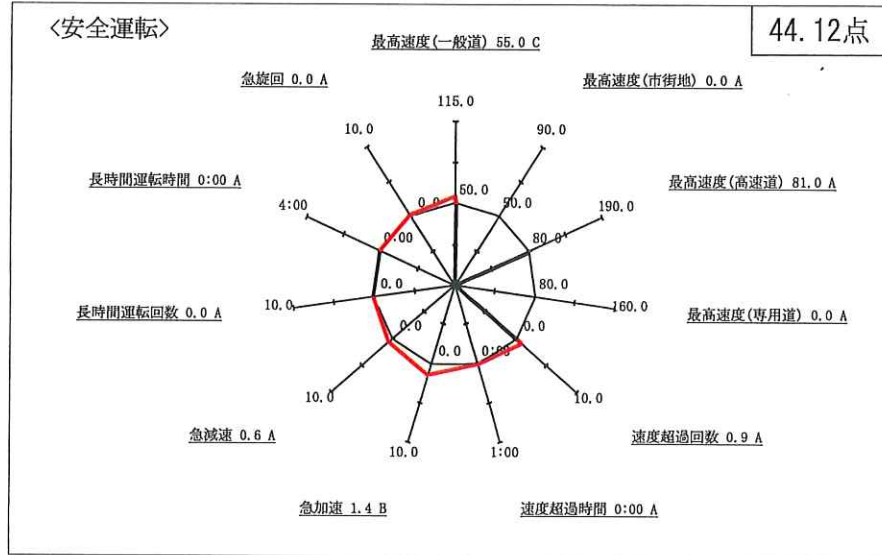

安全運転確認書

株式会社共生物流 相模原営業所
 所 属 : 相模原営業所
 乗務員名 : 河原史延 (00001699)

運行日 : 2023年09月01日 ~ 2023年09月30日
 稼働日数 : 24日
 稼働時間 : 241:00

順位	評価	点数
4/ 4	A	90.95点

あなたは、経済運転評価において、下記の成績となりました。
 今後も管理者の指導をよく守り、安全運転に努めて下さい。

コメント欄