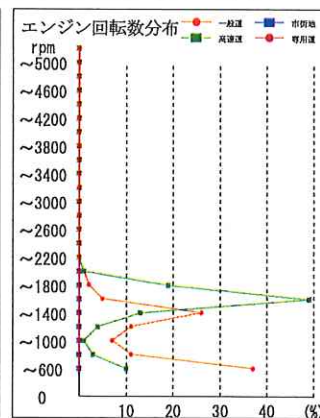

安全運転確認書

株式会社共生物流 相模原営業所
 所 属 : 相模原営業所
 乗務員名 : 河原史延 (00001699)

運行日 : 2023年09月01日 ~ 2023年09月30日
 稼働日数 : 24日
 稼働時間 : 241:00

順位	評価	点数
4/ 4	A	90.95点

あなたは、経済運転評価において、下記の成績となりました。
 今後も管理者の指導をよく守り、安全運転に努めて下さい。

コメント欄