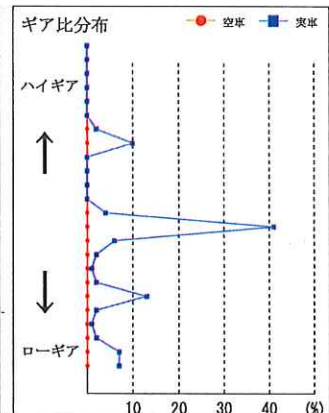

管理者所見
 急加速、速度超過が多いです。アクセルと気持ちに余裕を!!
 2023.10.1 (馬)

安全運転確認書

株式会社共生物流 相模原営業所
 所 属 : 相模原営業所
 乗務員名 : 森昭彦 (00001743)

運行日 : 2023年09月01日 ~ 2023年09月30日
 稼働日数 : 21日
 稼働時間 : 210:47

順位	評価	点数
3/ 4	A	95.09点

あなたは、経済運転評価において、下記の成績となりました。
 今後も管理者の指導をよく守り、安全運転に努めて下さい。