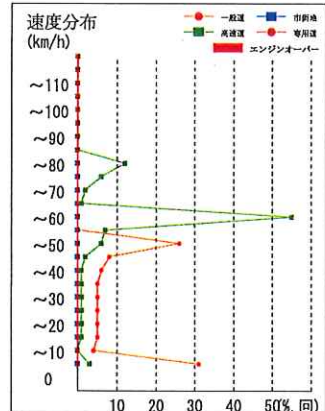

安全運転確認書

株式会社共生物流 相模原営業所
所属：相模原営業所
乗務員名：久馬勝二 (00001695)

運行日：2023年09月01日 ~ 2023年09月30日
稼働日数：23日
稼働時間：202:23

順位	評価	点数
2/4	A	98.91点

あなたは、経済運転評価において、下記の成績となりました。
今後も管理者の指導をよく守り、安全運転に努めて下さい。

コメント欄

管理者所見
クラッチを離れしギアをつなげ
てがらアセルを踏ま、
踏みすぎやさしく発進
2023.10.1